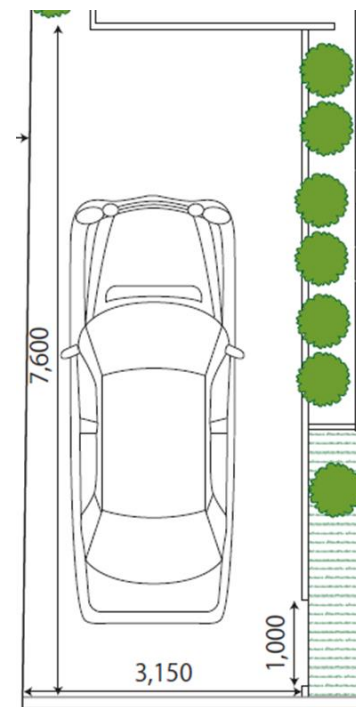

③ 目黒本町第2(2台)

- ・最大24時間以内 1000円
- ・夜間(20:00-8:00) 400円
- 通常8:00-22:00 30分/200円
- 22:00-8:00 60分/100円

スタジオ
駐車場

駐車（2台の場合）